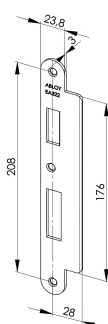

Mechanische sloten

Projectsloten

Sluitplaten

EA322

Experience a safer and more
open world**Omschrijving**

Abloy sluitplaat voor stompe deuren, 232x40x3mm, voor Abloy sloten DR1/2/3/4.

Toepasbaar bij ABLOY sloten, voor stompe deuren (met verlengde lip).

Eigenschappen

- Voor links- en rechtsdraaiende deuren
- RVS geborsteld of staal verchromd

Artikelnaam	Art.nr	Model sluitplaat	Afmetingen sluitplaat (LxBxH/B+Lip) (mm)	Materiaal	Draairichting	Afwerking/finish	Passend bij
EA322	10013732	afgerond	232 x 40 x 3	staal	1/2/3/4	verchromd	ABLOY sloten